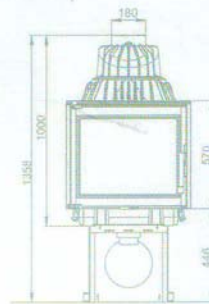

- **Gusseinsatz mit Schamotteauskleidung**
- externe Verbrennungsluftzufuhr
- drehbare Heizeinlagenkuppel
- verstellbarer Rauchabzugsstutzen
- Einheizklappe
- kein Feuerrost

GARANTIE
10
JAHRE